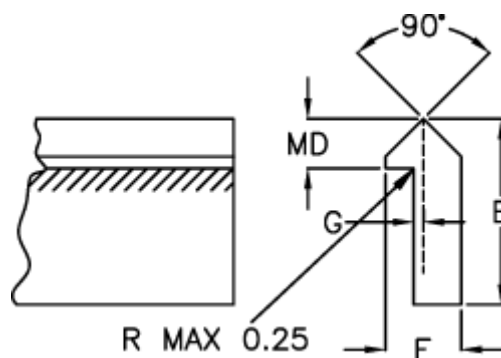

Varenummer: 055646000  
Beskrivelse: Skinne TS4 6000mm

## Mål

E	= 26.97
F	= 11.09
G	= 2.36
Kg/m	= 1.630
MD(T)	= 7.92